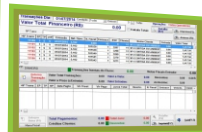

Ommega
dataΩ

TROLL

A melhor ferramenta de Gestão Comercial voltada para Varejo!

TROLLPDV

Pensou em sistema de venda para o seu comércio? Nosso sistema Frente de Caixa é recomendado para empresas que buscam agilidade na hora da venda, comodidade de pagamento para o seu cliente e controle das operações realizadas.

TROLL

Ferramenta de gestão mais completa do mercado para o segmento varejista de micro e pequenas empresas. Facilidade em controle de estoque com entrada de notas a partir da importação de XML's, baixa automática de produtos, relatórios, backup e muito mais.