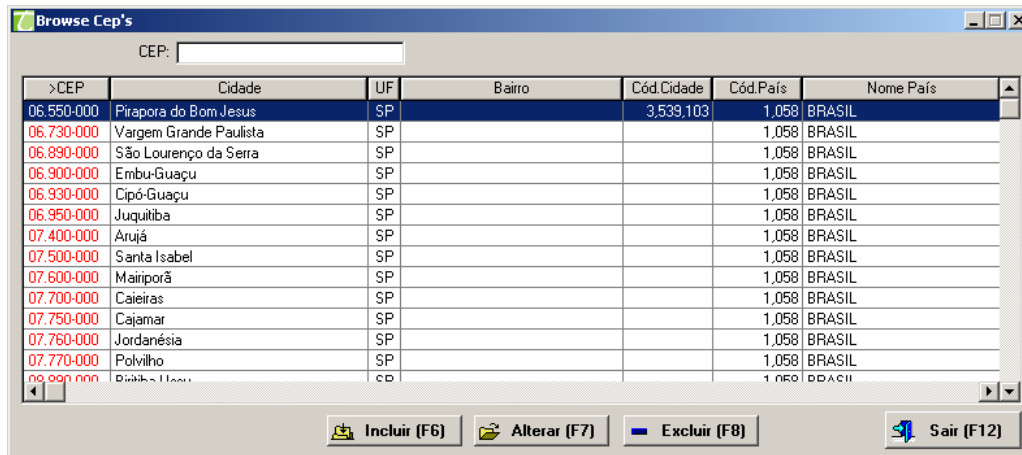

Tabela CEP

Para cadastrar CEP – Retaguarda- Tabela CEP

Colocar o CEP após selecionar o código do município.